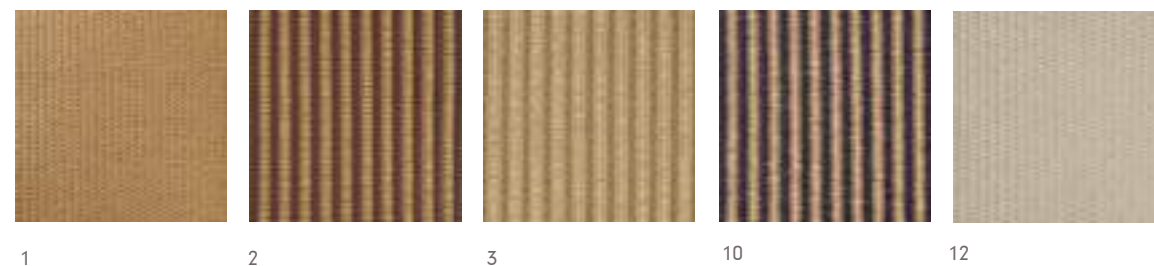

Tatami · Rugs

Indoor

Design · Diseño	Naturtex
Composition · Composición	Wood fiber 84%, Cotton 16%
Backing · Soporte	Jute · Yute
Standard Sizes · Medidas estandarizadas	170 x 240 cm (5.5 x 7.9 ft) 200 x 300 cm (6.6 x 9.8 ft) 300 x 400 cm (9.8 x 13 ft) Other sizes available · Solicitar medidas personalizadas
Technical data · Datos técnicos	Thickness · Grosor 5 mm Weight · Peso 1850 g/m²
Optional finishes Upon request	Ask for flame retardant and Stain resistant finishings
Acabados opcionales Bajo demanda	Pregunte por acabados ignífugos y resistentes a las manchas.
Applications · Aplicaciones	Residential, contract, intensive, carpet, runners and stairs Residencial, comercial, intensivo, moqueta, pasillos y escaleras

Colour ·

Color