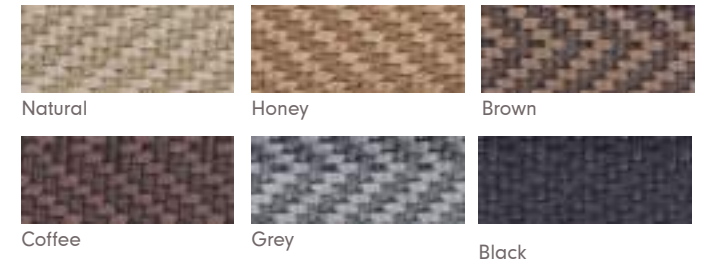

Bordes · Finishings

You can choose between three types of finishing:

Puedes elegir entre tres tipologías de acabado:

Folded · Doblado

Overlock · Festón

Border · Greca

Types of Border · Tipos de Greca

Polycotton

Braided

Bordes · Finishings

Linen

Leather

Suede

Crochet

Contact us

Contáctanos