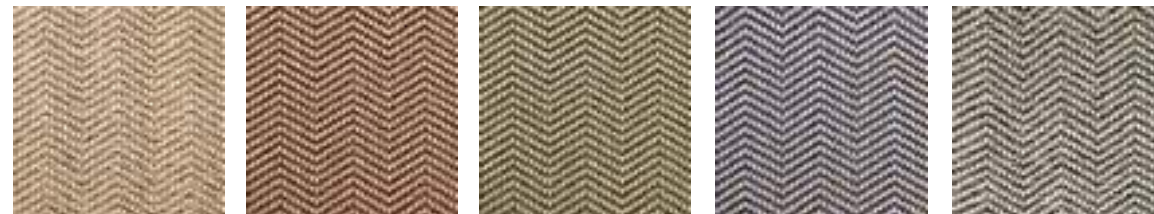

Colour ·

Color

Beige Brick Moss Navy Grey

Patterns ·

Patrones

Square Spike Rhomb

See finishings catalogue in page 160.
Ver catálogo de bordes en la pág 160.

Quid · Rugs