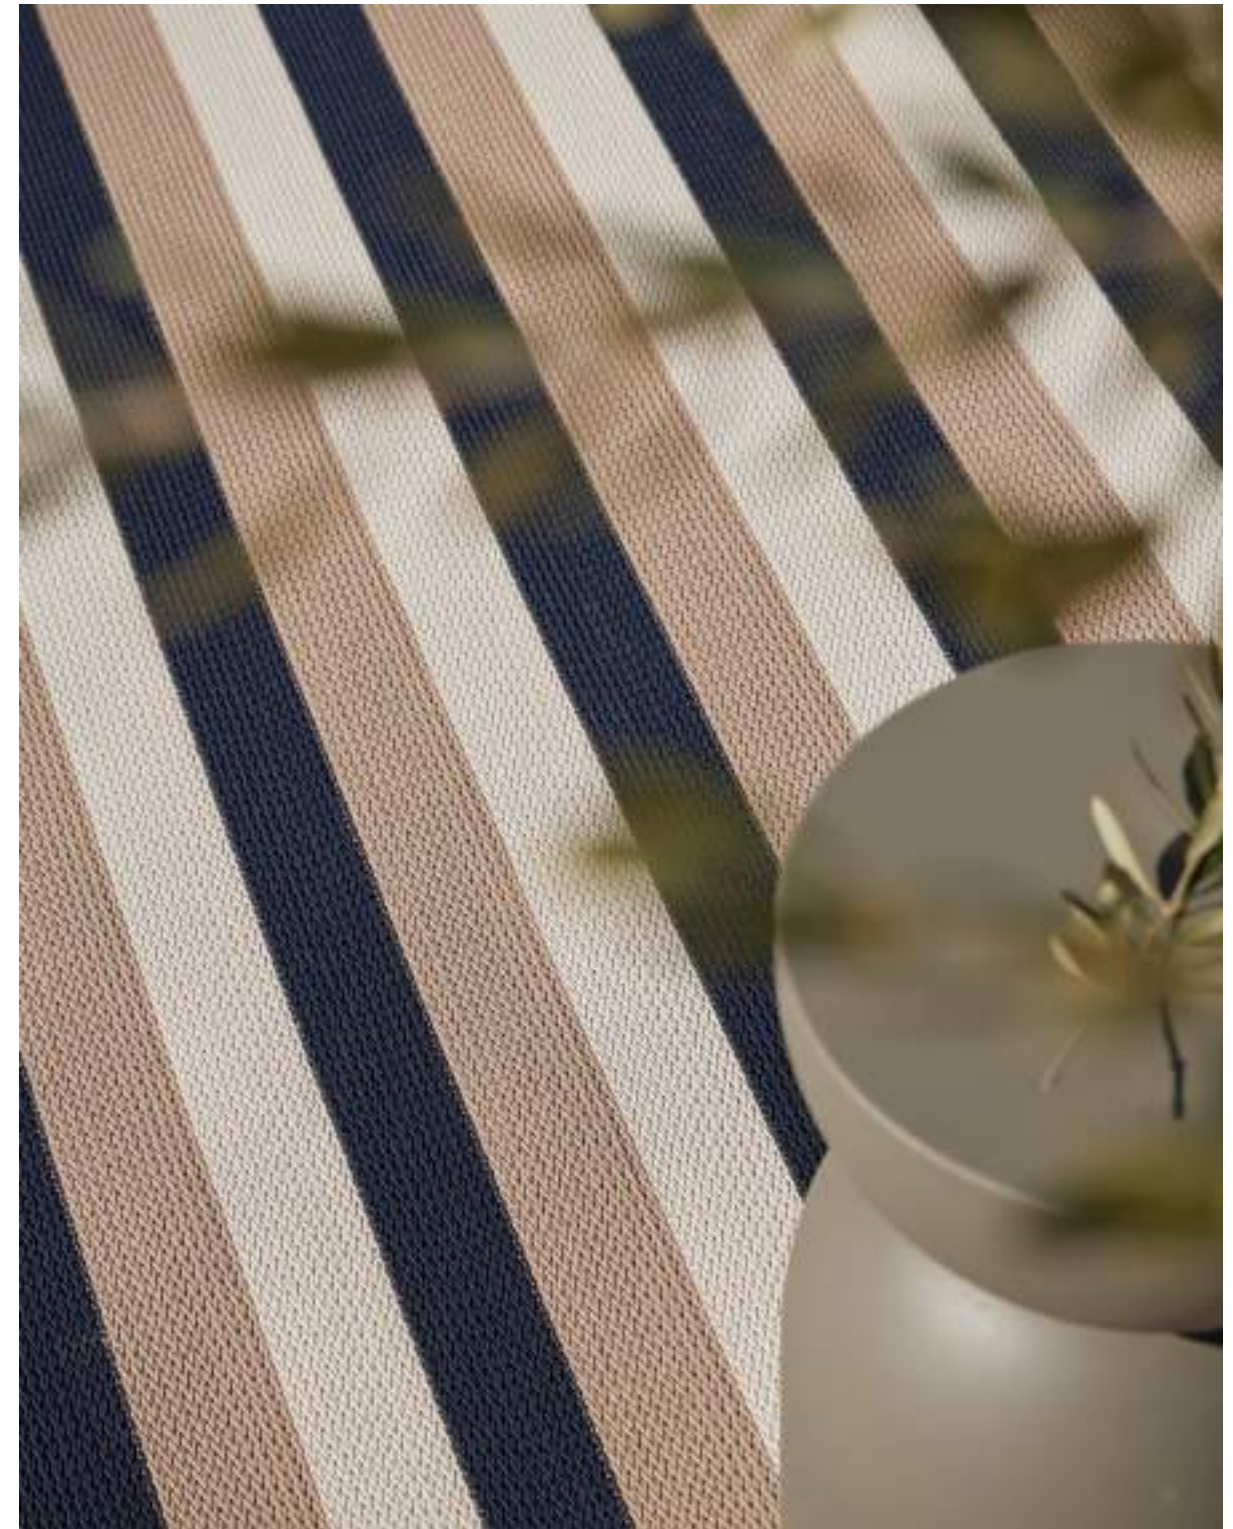

ES

Presentamos nuestra colección Line Out, donde la vida al aire libre se encuentra con el estilo y la durabilidad. Elaboradas con cordones de poliéster 100% para exteriores, estas alfombras están diseñadas para resistir los elementos mientras añaden un toque de elegancia a tus espacios al aire libre. Ya sea que estés decorando un patio soleado, un rincón acogedor en el jardín o una elegante terraza en la azotea, nuestra colección Line Out es tu elección ideal. Estas alfombras son más que simplemente decoración exterior; son una extensión de tu estilo y una expresión de tu amor por vivir al aire libre.