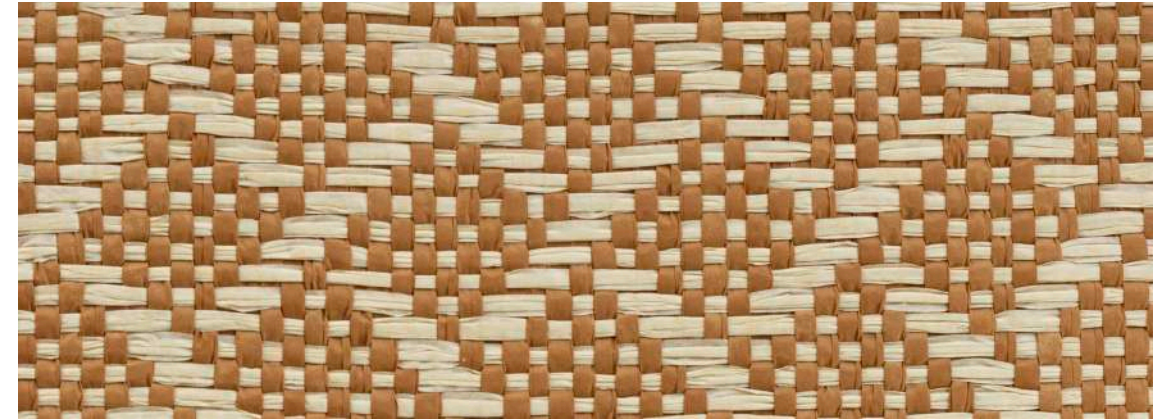

Colour · Color

1050

1051

A-2924

Composition · Composición Cellulose · Celulosa 100%

Size · Medidas Width · Ancho 150 cm

Weight · Peso 450 g/sqm

Thickness · Grosor 1.2 mm