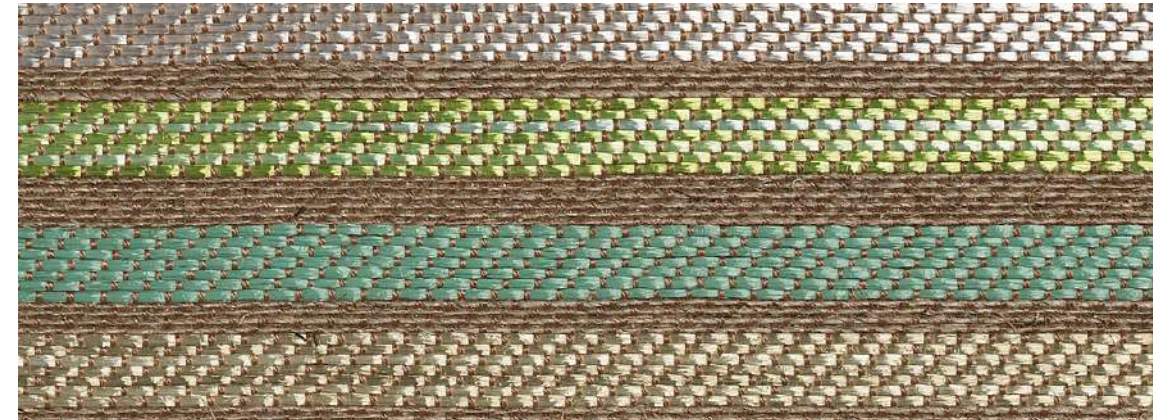

A-1314

Composition · Composición Rayon viscose · Rayón viscosa 46%
Polyester · Poliéster 27%
Linen · Lino 27%

Size · Medidas Width: 140 cm

Weight · Peso 296 gr/sqm

Thickness · Grosor 1,1 mm

Abrasion · Abrasión 20.000 martindale

Backing · Soporte Foam

Applications · Aplicaciones Residential, contract, upholstery, wall covering, rolling blinds, panels, lighting, partitions
Doméstico, contract, tapicería, revestimiento de pared, estores, paneles, iluminación, separadores

Availability · Disponibilidad No stock. Minimum order 25 lm
Sin stock. Pedido mínimo 25 ml

Colour · Color

5

8