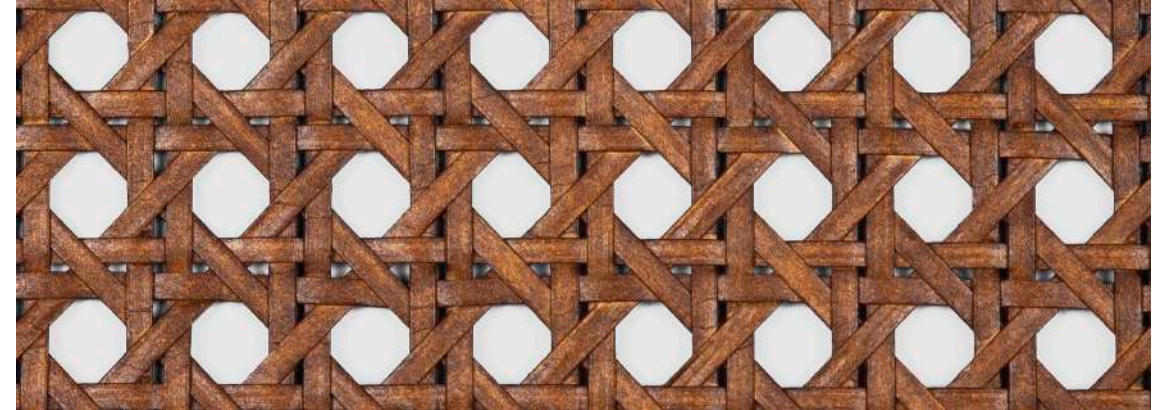

E-2835

Composition · Composición	Cellulose · Celulosa 100%
Size · Medidas	Width: 60cm / 90cm. (depending on production)
Weight · Peso	430 g/m2
Thickness · Grosor	1,2 mm
Abrasion · Abrasión	-
Optional finishing Acabados opcionales	Stain resistant, fire retardant Tratamiento antimancha, retardo de fuego
Backing · Soporte	No backing · Sin soporte
Applications · Aplicaciones	Residential, contract, upholstery, wall covering, rolling blinds, panels, lighting.
Availability · Disponibilidad	No stock, minimum order 15m Sin stock, pedido mínimo 15m

Colour · Color

Natural

852

1413

849

795

593