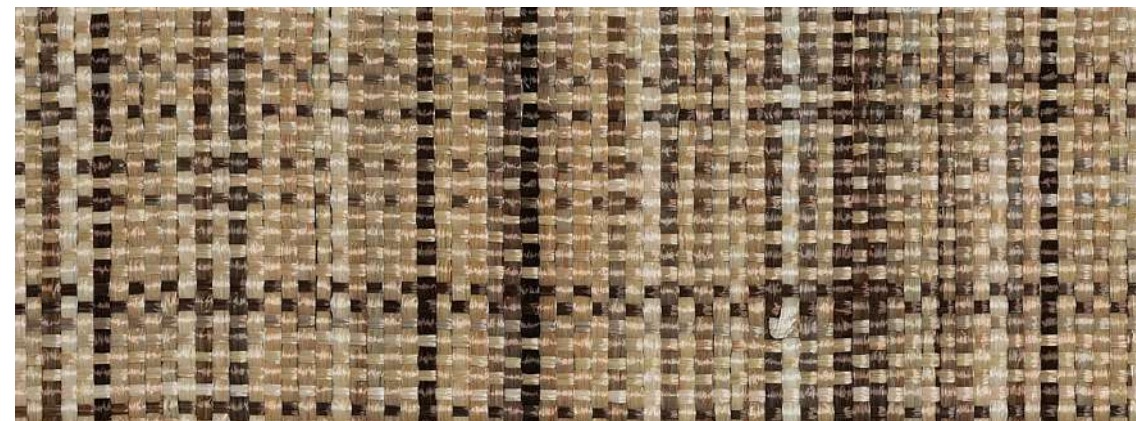

A-851

Composition · Composición Polyamide · Poliamida 100%

Size · Medidas Width: 150 cm

Weight · Peso 430 gr/sqm

Thickness · Grosor 1,9 mm

Abrasion · Abrasión 100.000 martindale

Certificates · Certificados UNE EN ISO 12947:1999 Test Result: 100.000 cycles.
Suitable for Contract Upholstery

Optional finishing
Acabados opcionales Stain resistant, fire resistant
Tratamiento antimancha, resistencia al fuego

Backing · Soporte Foam

Applications · Aplicaciones Residential, contract, upholstery, wall covering, panels, lighting
Doméstico, contract, tapicería, revestimiento de pared, paneles, iluminación

Availability · Disponibilidad No stock. Minimum order 50m
Sin Stock. Pedido mínimo 50m

Colour · Color

25