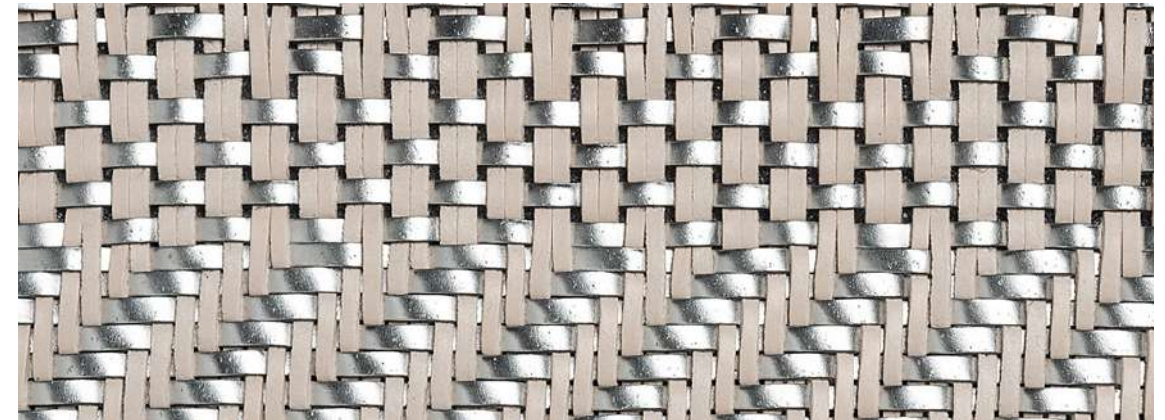

Applications · Aplicaciones Residential, Contract, Wall Covering, Panels, Partitions.

Availability · Disponibilidad Minimum order 25 lm
Pedido mínimo 25 ml

Colour · Color

Platinum Silver

A-2693

Composition · Composición Polyurethane · Poliuretano 100%