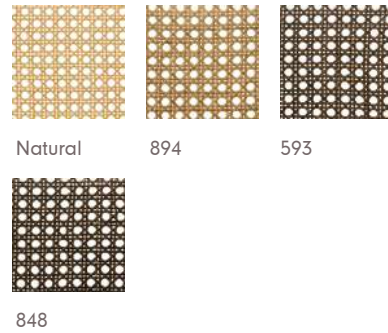

Colour · Color